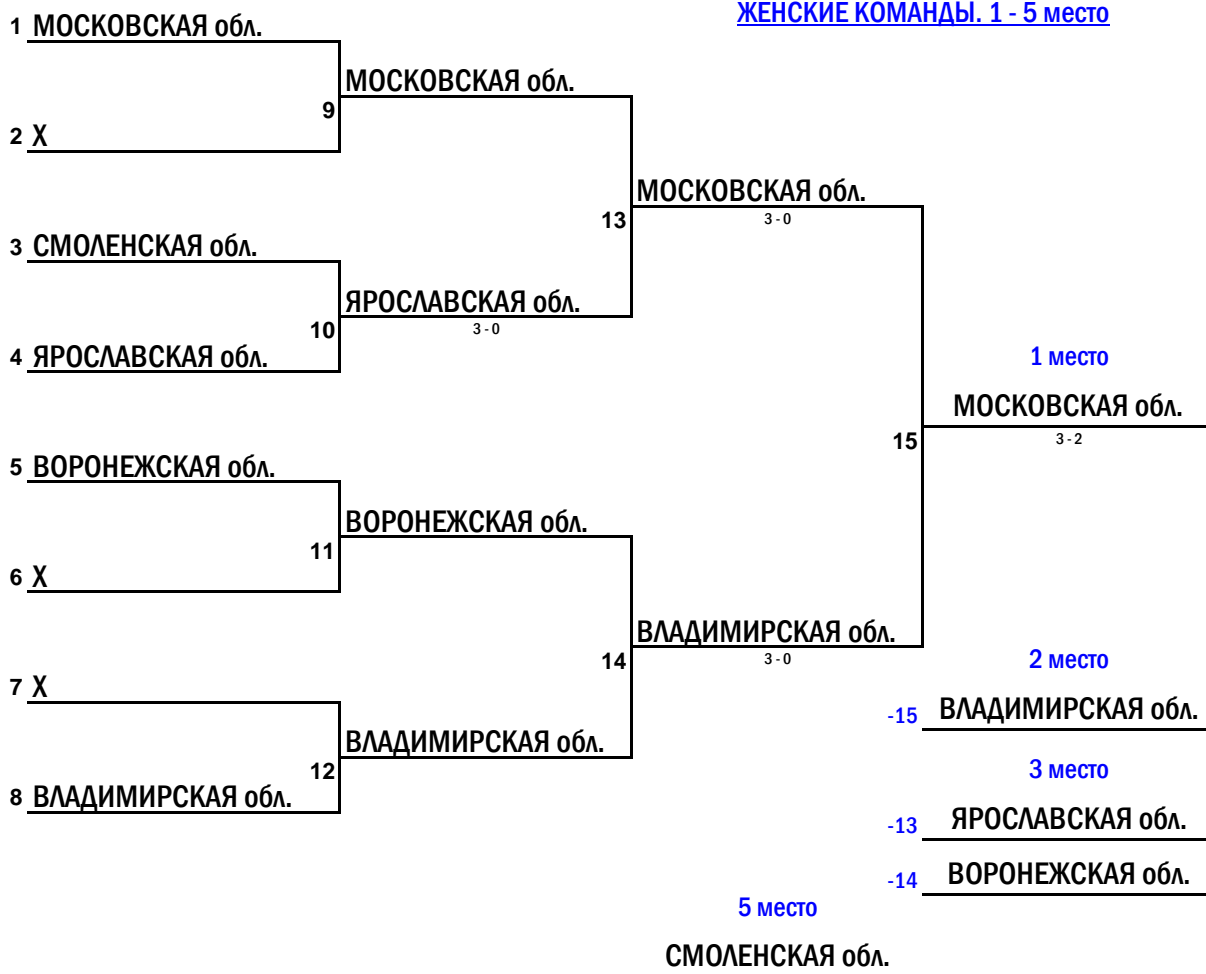

ЛИЧНО-КОМАНДНЫЙ ЧЕМПИОНАТ ЦЕНТРАЛЬНОГО ФЕДЕРАЛЬНОГО ОКРУГА ПО НАСТОЛЬНОМУ ТЕННИСУ

г. Коломна

22-26 января 2020 года

ЖЕНСКИЕ КОМАНДЫ. 1 - 5 место

**ЛИЧНО-КОМАНДНЫЙ ЧЕМПИОНАТ ЦЕНТРАЛЬНОГО ФЕДЕРАЛЬНОГО ОКРУГА
ПО НАСТОЛЬНОМУ ТЕННИСУ**

г. Коломна

22-26 января 2020 года

ЖЕНСКИЕ КОМАНДЫ. Сводный протокол командных встреч

10	ЯРОСЛАВСКАЯ обл.		СМОЛЕНСКАЯ обл.		Матч 10 / 1/4 финала					3 - 0	
	1-я партия	2-я партия	3-я партия	4-я партия	5-я партия						
1	ГОЛУБЕВА Екатерина	927	КОКОРЕВА Марина	0	11 - 8	11 - 3	11 - 8				3 - 0
2	КУТУЗОВА Алина	941	ЛОСЕНКОВА Ольга	461	11 - 2	12 - 10	11 - 8				3 - 0
3	ВИХЛЯЕВА Алина	420	РОМАНЧУК Виктория	187	11 - 3	10 - 12	11 - 7	10 - 12	11 - 6		3 - 2

13	МОСКОВСКАЯ обл.		ЯРОСЛАВСКАЯ обл.		Матч 13 / 1/2 финала					3 - 0	
	1-я партия	2-я партия	3-я партия	4-я партия	5-я партия						
1	ХЛЫЗОВА Елизавета	1494	ГОЛУБЕВА Екатерина	927	8 - 11	11 - 7	11 - 7	11 - 8			3 - 1
2	КУЛИКОВА Ольга	1756	КУТУЗОВА Алина	941	11 - 5	11 - 4	11 - 3				3 - 0
3	МОХНАЧЕВА Светлана	1679	АВЕРЬЯНОВА Мария	264	11 - 2	11 - 5	11 - 4				3 - 0
4											
5											

14	ВОРОНЕЖСКАЯ обл.		ВЛАДИМИРСКАЯ обл.		Матч 14 / 1/2 финала					0 - 3	
	1-я партия	2-я партия	3-я партия	4-я партия	5-я партия						
1	ТЕРЕХОВА Полина	255	КРЕКИНА Светлана	1781	3 - 11	9 - 11	4 - 11				0 - 3
2	ЯКУБОВИЧ Анастасия	248	ЕРМАКОВА Ирина	1516	8 - 11	4 - 11	2 - 11				0 - 3
3	КАРАБАНОВА Наталия	265	НЕФЕДОВА Ирина	1343	5 - 11	7 - 11	7 - 11				0 - 3

15	МОСКОВСКАЯ обл.		ВЛАДИМИРСКАЯ обл.		Матч 15 / за 1 место					3 - 2	
	1-я партия	2-я партия	3-я партия	4-я партия	5-я партия						
1	МОХНАЧЕВА Светлана	1679	НЕФЕДОВА Ирина	1343	4 - 11	12 - 14	11 - 4	6 - 11			1 - 3
2	КУЛИКОВА Ольга	1756	ЕРМАКОВА Ирина	1516	11 - 6	8 - 11	11 - 9	11 - 7			3 - 1
3	ХЛЫЗОВА Елизавета	1494	КРЕКИНА Светлана	1781	3 - 11	11 - 9	11 - 8	3 - 11	11 - 9		3 - 2
4	МОХНАЧЕВА Светлана	1679	ЕРМАКОВА Ирина	1516	11 - 7	7 - 11	6 - 11	8 - 11			1 - 3
5	КУЛИКОВА Ольга	1756	НЕФЕДОВА Ирина	1343	11 - 9	11 - 2	11 - 7				3 - 0