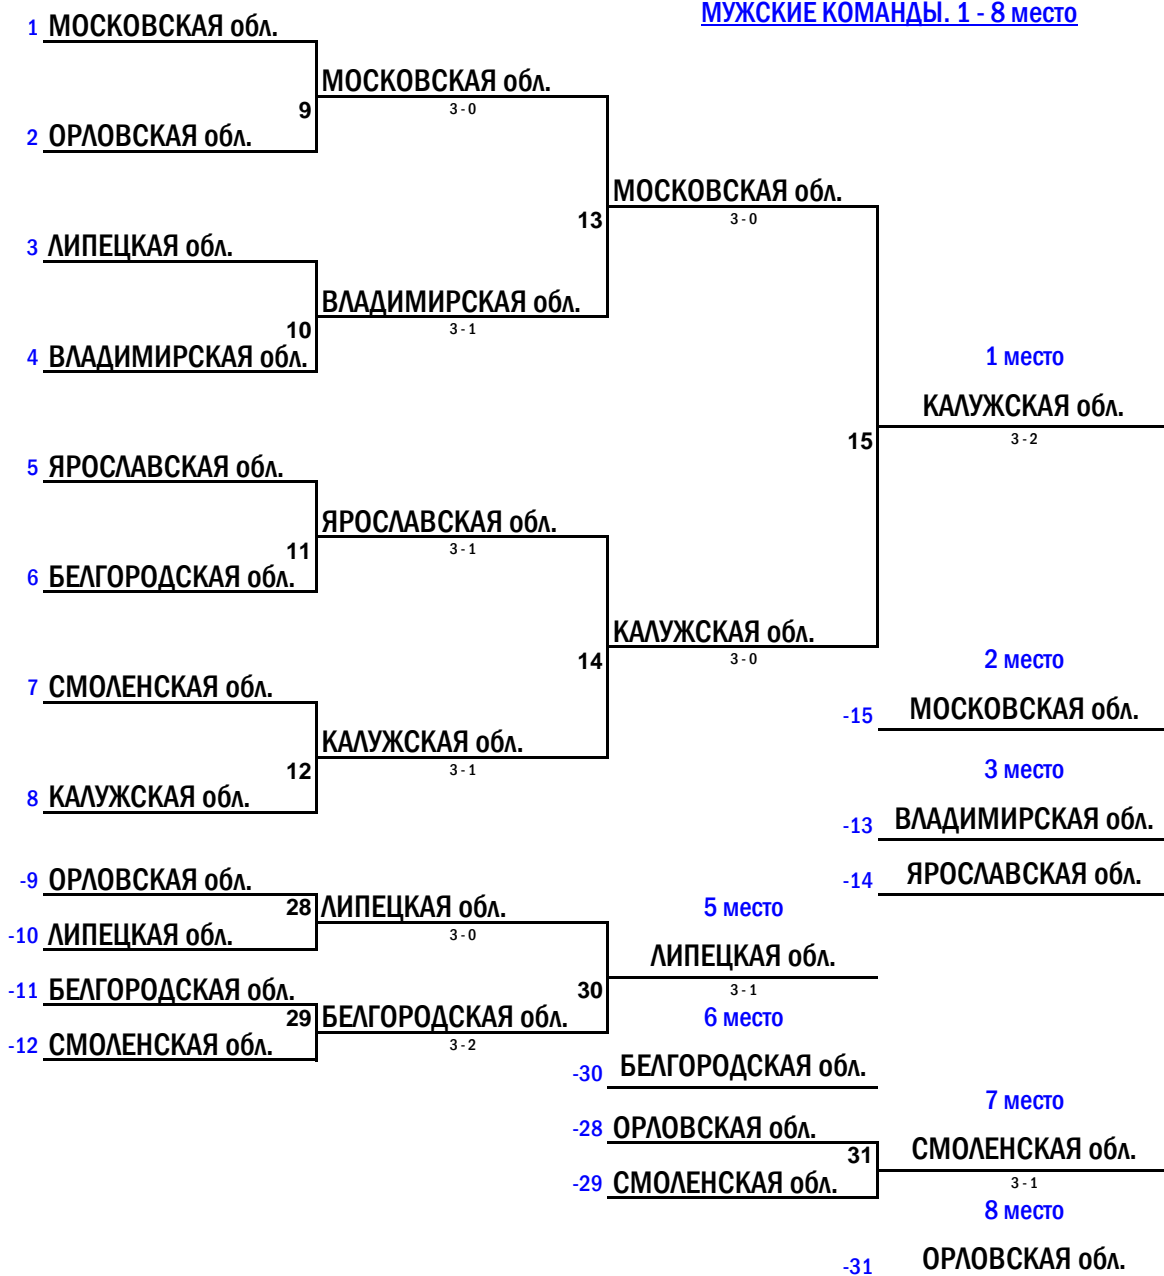

# ЛИЧНО-КОМАНДНЫЙ ЧЕМПИОНАТ ЦЕНТРАЛЬНОГО ФЕДЕРАЛЬНОГО ОКРУГА ПО НАСТОЛЬНОМУ ТЕННИСУ

г. Коломна

22-26 января 2020 года

**МУЖСКИЕ КОМАНДЫ. 1 - 8 место**

**ЛИЧНО-КОМАНДНЫЙ ЧЕМПИОНАТ ЦЕНТРАЛЬНОГО ФЕДЕРАЛЬНОГО ОКРУГА  
ПО НАСТОЛЬНОМУ ТЕННИСУ**